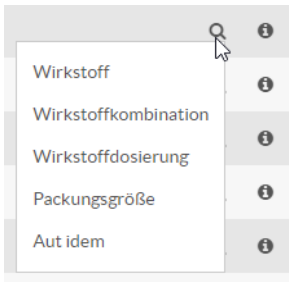

Vergleichssuche/Aut idem

Vergleichssuche im Kassensystem

Im Kassensystem finden Sie die Vergleichssuche in der Produktliste auf jedem Produkt. Dafür gehen Sie auf der rechten Seite auf das Lupen Icon.

Die Vergleichssuche unterteilt sich wie folgt:

Wählen Sie nun eine Suchoption aus, so verkleinert sich die Liste und Sie sehen nur noch die Produkte, die dem Kriterium entspricht.

Vergleichssuche im Backend

Auch im Backend haben Sie die Möglichkeit der Vergleichssuche.