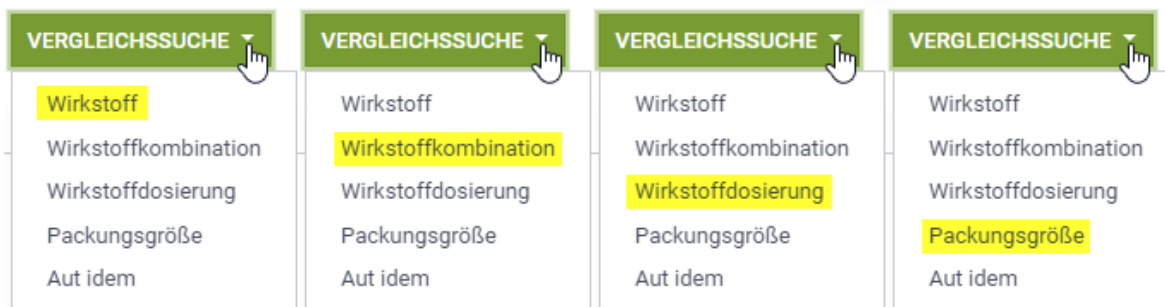

Vergleichssuche im Backend

Auch im Backend haben Sie die Möglichkeit der Vergleichssuche.

Gehen Sie hierzu auf ein Produkt und klicken Sie auf den "Vergleichssuche" Button **VERGLEICHSSUCHE ▾**.

Nun erscheinen auch hier alle Möglichkeiten der Vergleichssuche.